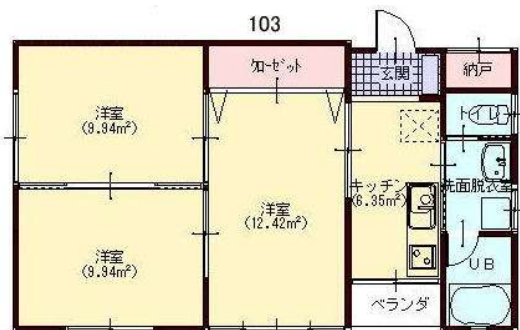

外観

室内

間取り

物件名	ストークリバー		
賃料	52,000 円	共益費	0 円
賃貸条件	アーク賃貸保証、借家人賠償保険、前家賃、鍵交換、仲介手数料		
所在地	山形県酒田市あきほ町666-5		
学区	松原	/	酒田三
交通	あきほ橋バス停徒歩6分		
建物	部屋番号	号室	
	間取り	3K	面積 52.05 m ²
		洋6、洋6、洋7.5	
	構造	木造	鋼板葺
	規模	2 階建て 1 階部分	
	築年	平成12年10月	
	電気	東北電力	
	水道	酒田市水道局	排水 下水道
	ガス	山形県酒田市あきほ町666-5 イワタニセントラル東北(株)	
	駐車場	2 台 (追加 ー 円)	
設備	二重、照明、TVホン、洗化、改装、SW、AC×2、WT、暖座、UB、ネット無料、B/T、SD、ベランダ、物置		
ペット	不可 (ー 円)		
取引態様	仲介	手数料	0 円(税込)
入居日			
その他			